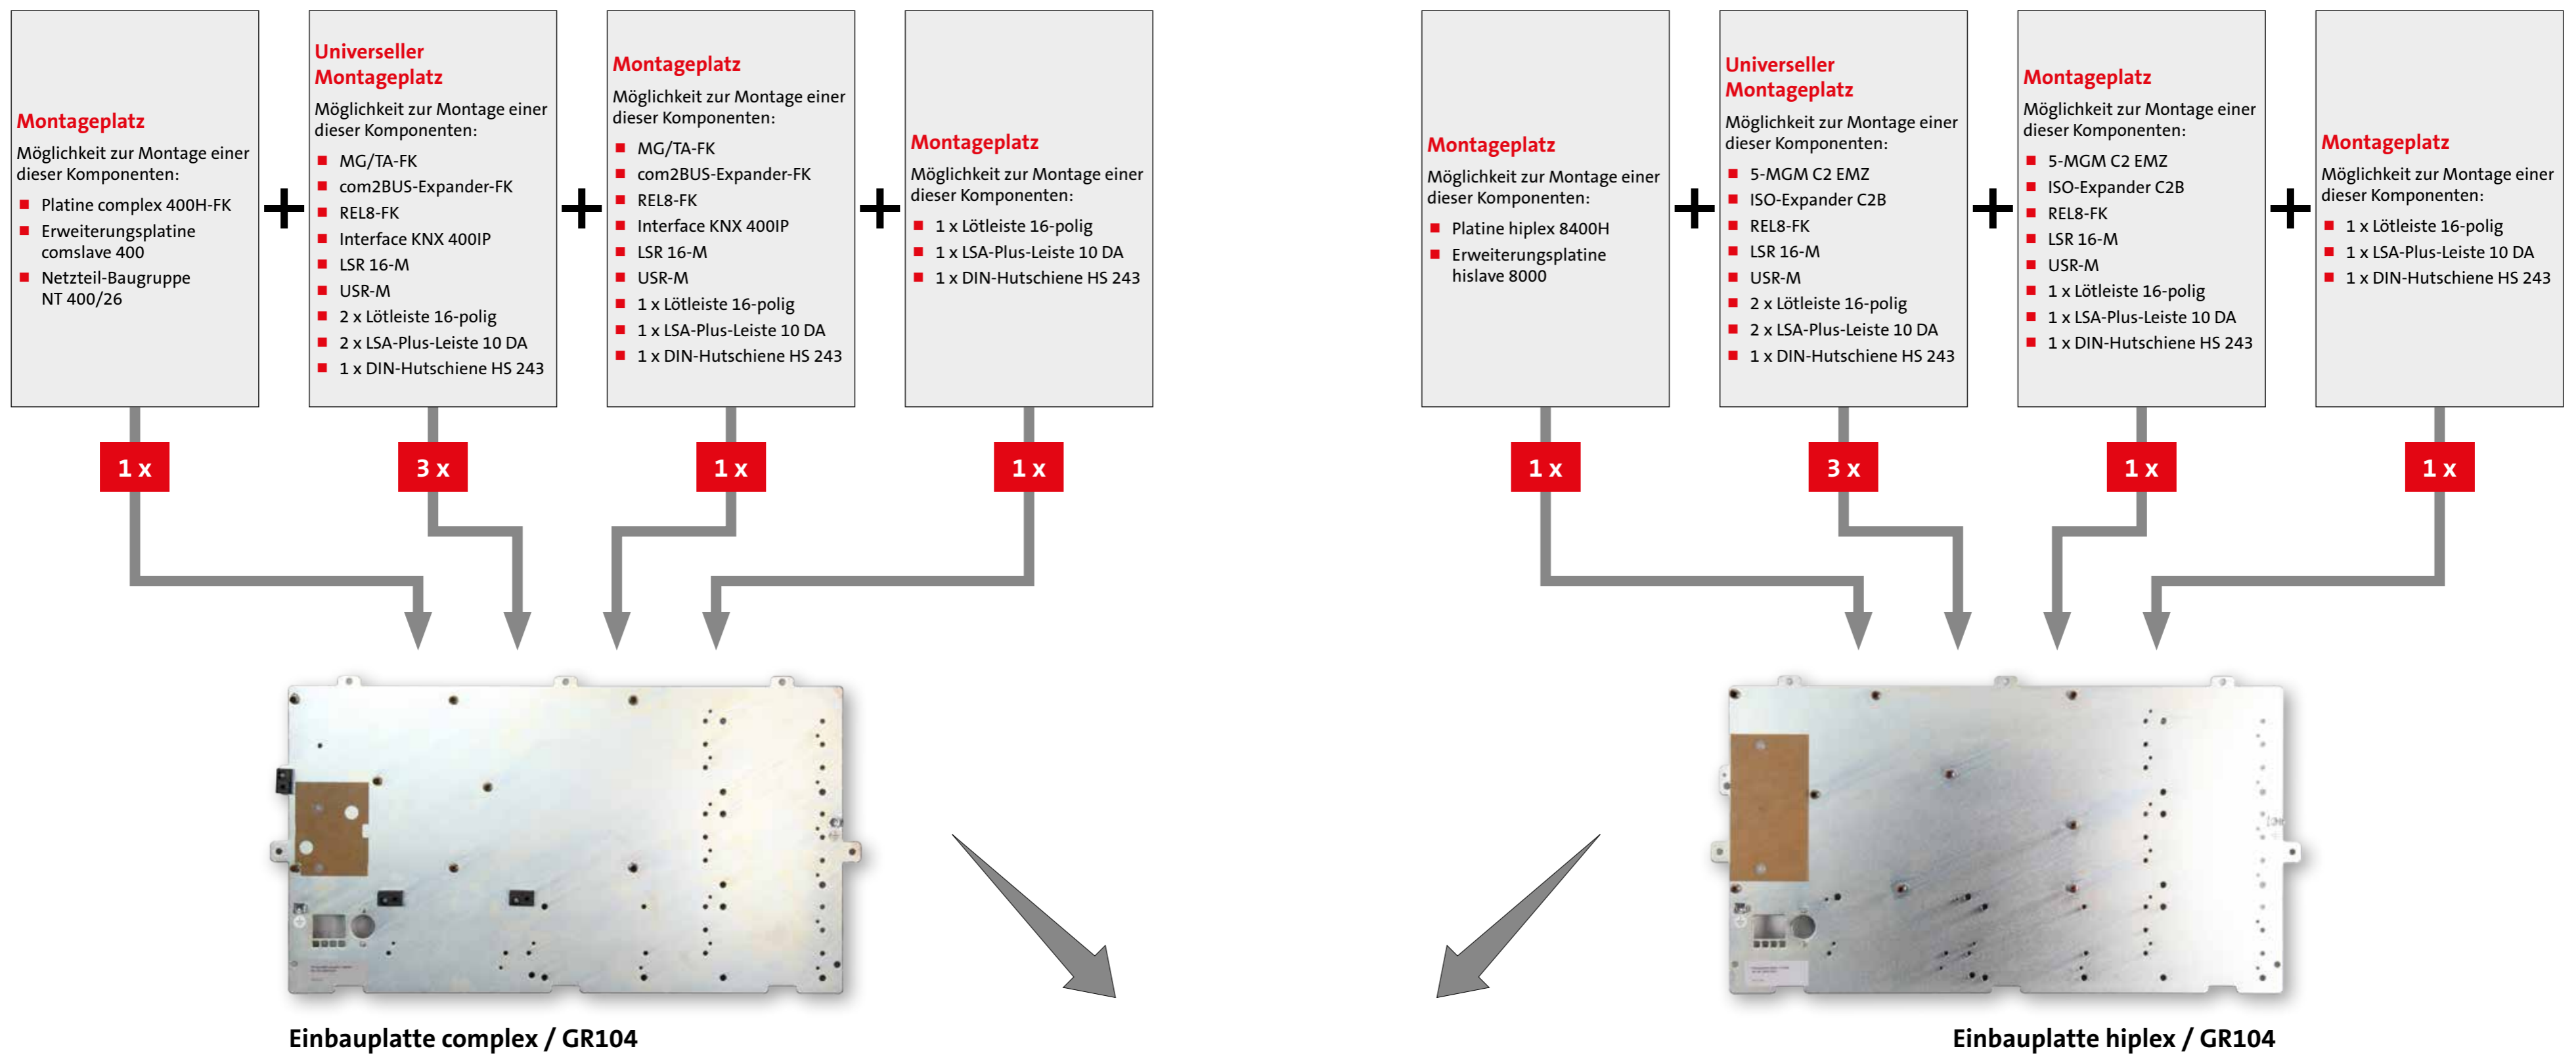

Modular aufgebaut

Das neue Gehäusekonzept GR104

Einbauplatte complex / GR104

Einbauplatte hiplex / GR104

Gehäusetyp GR104 mit BT820

Artikelnummern für Zentralen, Leergehäuse und Einbauplatten	
100076840	Einbruchmelderzentrale hiplex 8400H GR104
100076841	Einbruchmelderzentrale hiplex 8400H GR104 / BT 820
100075276	Einbruchmelderzentrale complex 400H-FK GR104
100075277	Einbruchmelderzentrale complex 400H GR104 / BT 820
100075988	Leergehäuse GR104
100075989	Leergehäuse GR104 / BT 820
100075874	Einbauplatte complex / GR104
100075875	Einbauplatte hiplex / GR104
100075877	Einbauplatte Verteiler / Netzteil / GR104
100075878	Einbauplatte Router / GR104
100075879	Einbauplatte Blanko / GR104
100075890	Kabel-Montagewinkel KMW1