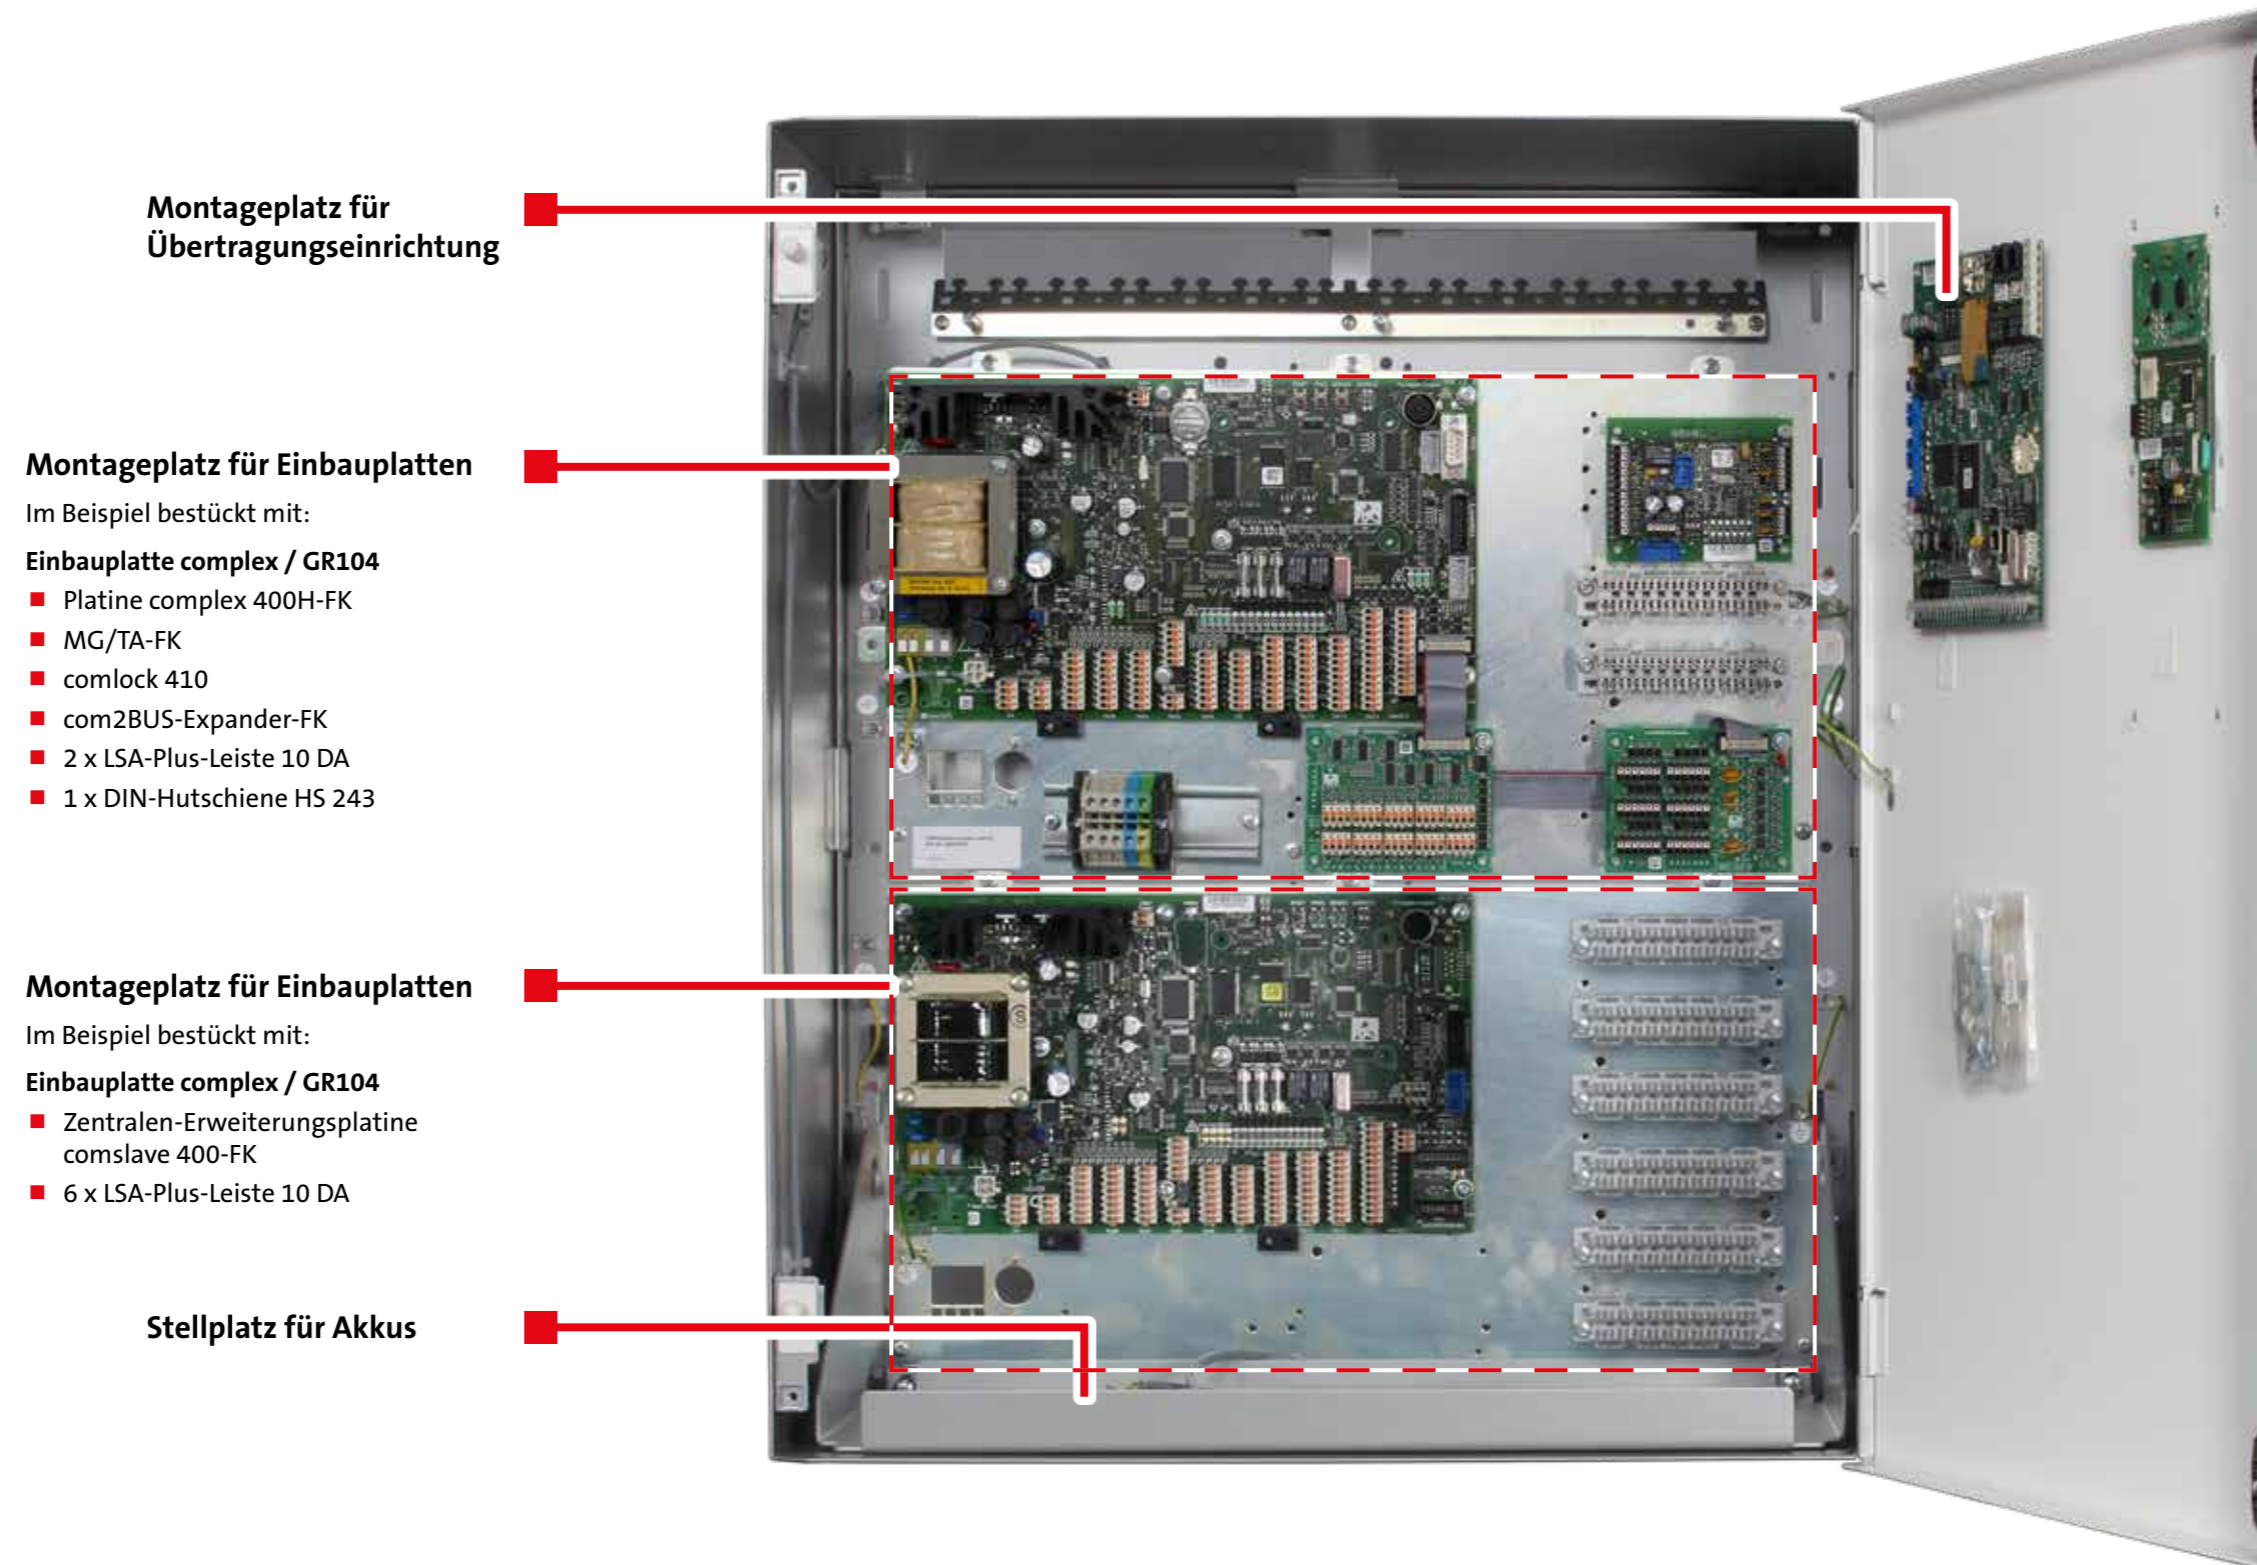

Modular aufgebaut

Das neue Gehäusekonzept GR104

Einbauplatte complex / GR104

Einbauplatte hiplex / GR104

Gehäusetyp GR104 mit BT820

Artikelnummern für Zentralen, Leergehäuse und Einbauplatten	
100076840	Einbruchmelderzentrale hiplex 8400H GR104
100076841	Einbruchmelderzentrale hiplex 8400H GR104 / BT 820
100075276	Einbruchmelderzentrale complex 400H-FK GR104
100075277	Einbruchmelderzentrale complex 400H GR104 / BT 820
100075988	Leergehäuse GR104
100075989	Leergehäuse GR104 / BT 820
100075874	Einbauplatte complex / GR104
100075875	Einbauplatte hiplex / GR104
100075877	Einbauplatte Verteiler / Netzteil / GR104
100075878	Einbauplatte Router / GR104
100075879	Einbauplatte Blanko / GR104
100075890	Kabel-Montagewinkel KMW1